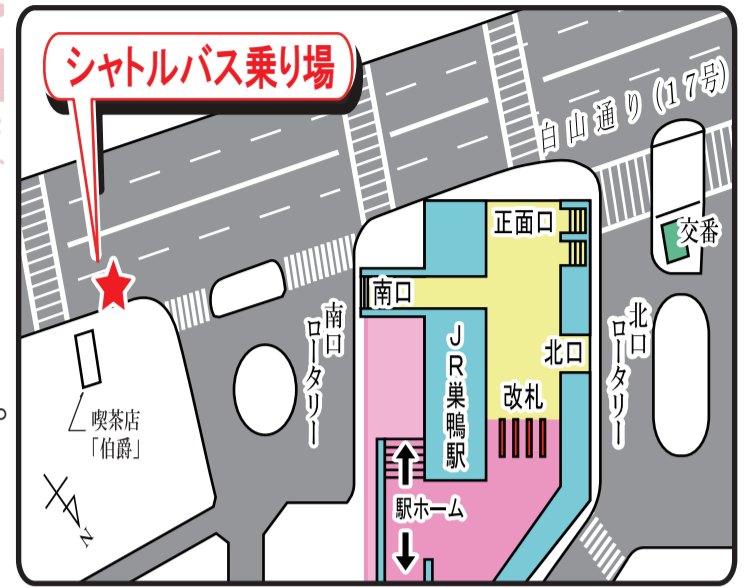

《シャトルバス 新時刻表》

2024.4.1 改正

※ 黒字はSAKURAのバスで赤字はスイミングスクールのバスです。

赤字の時間はスイミングスクール休館日には運行いたしません。

※ バスは東京スイミングセンター駐車場に発着致します。

※ ⇒の時間帯は巣鴨駅⇔施設駐車場間でピストン運行しています。

到着時間が前後する場合がございますので予めご了承ください。

※ バスは定員になり次第定刻を待たずに出発致します。

※ 巣鴨駅行きの最終便は定刻通り23:10に出発いたします。

ご購入遅れが無いようにお時間に余裕をもってご購入ください。

※ 渋滞等によりダイヤが乱れる場合がございますので、予めご了承下さい。

※ 一旦、駐車場を離れると事故防止の為、途中での乗降は一切、

お断りいたします。また、車内での飲食はご遠慮下さい。

※ 天候状況により運行を休止する場合がございます。

《平日ダイヤ》

巣鴨駅発				時	SAKURA発			
00			30	10			25	55
00			30	11			25	55
00			30	12			25	55
00			30	13			25	55
00		25	30 ⇒ ⇒ 45 ⇒ ⇒	14		20	25 ⇒ ⇒ 40 ⇒ ⇒	55
00		25	30 ⇒ ⇒ 45 ⇒ ⇒	15		20	25 ⇒ ⇒ 40 ⇒ ⇒	55
00		25	30 ⇒ ⇒ 45 ⇒ ⇒	16		20	25 ⇒ ⇒ 40 ⇒ ⇒	55
00	15		30 ⇒ ⇒ ⇒ ⇒ ⇒ ⇒	17	10		25 ⇒ ⇒ ⇒ ⇒ ⇒ ⇒	55
00	15		30 45	18	10		25 40	55
00	15		30 45	19	10		25 40	55
00			30	20			25	55
00			30	21			25	55
00	15			22	10		25 40	
				23	10			

《土・日・祝日ダイヤ》

巣鴨駅発				時	SAKURA発			
00			30	10			25	55
00		25	30 ⇒ ⇒ 45 ⇒ ⇒	11		20	25 ⇒ ⇒ 40 ⇒ ⇒	55
00		25	30 ⇒ ⇒ 45 ⇒ ⇒	12		20	25 ⇒ ⇒ 40 ⇒ ⇒	55
00		25	30 ⇒ ⇒ 45 ⇒ ⇒	13		20	25 ⇒ ⇒ 40 ⇒ ⇒	55
00	15		30 45	14	10		25 40	55
00	15		30 45	15	10		25 40	55
00			30 45	16			25 40	55
00	15		30 45	17	10		25 40	55
00	15		30	18	10		25	55
00			30 45	19			25 40	55
00			30	20			25	55
00			30	21			25	55
00	15			22	10		25 40	
				23	10			